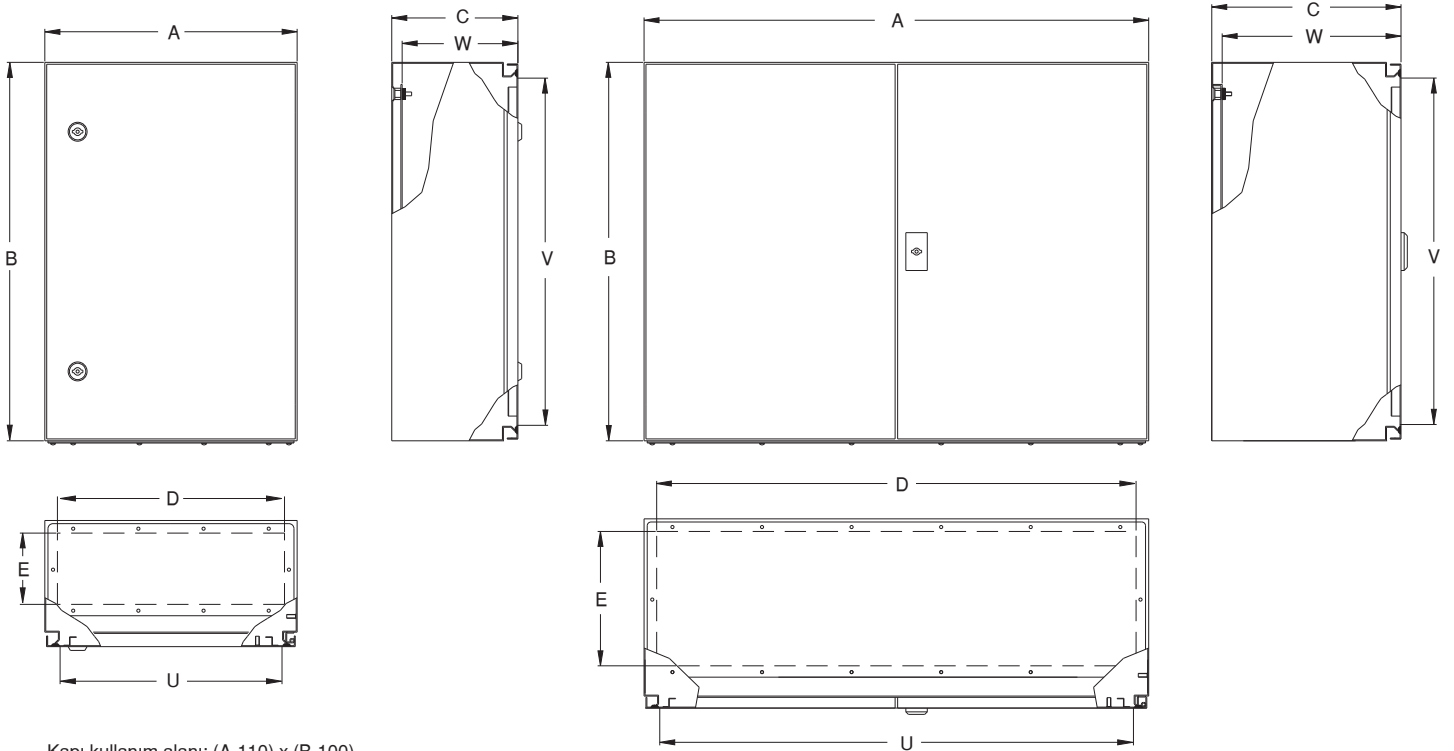

Genişlik A (mm)	Yükseklik B (mm)	Derinlik C (mm)	Pano Ürün Kodu	Ağırlık (kg)	Boyutlar		Kapı	Pleyt	Kilit
					D (mm)	E (mm)			
300	300	150	SSETS 030315	4.2	260	63	1	1	1
	400	150	SSETS 030415	5.1	260	63	1	1	1
	500	200	SSETS 030520	7.0	260	113	1	1	1
400	500	200	SSETS 040520	8.4	360	113	1	1	1
	600	200	SSETS 040620	9.5	360	113	1	1	2
		300	SSETS 040630	11.6	360	213	1	1	2
500	700	200	SSETS 050720	12.6	460	113	1	1	2
		300	SSETS 050730	18.8	460	213	1	1	2
600	800	200	SSETS 060820	20.1	560	113	1	1	2
		300	SSETS 060830	24.1	560	213	1	1	2
800	1000	300	SSETS 081030	35.7	760	204	2	2	1 ⁽¹⁾

(1) : İspanyolet tip kilit.

Özellikler :

- Sac gövde : 1.2-1.5 mm paslanmaz çelik.
kapı : 1.2-1.5 mm paslanmaz çelik.
- Kapı içi PU dökme conta.
- Altta kablo giriş pleyti.
- Gizli menteşe.
- 135° açılabilen kapı.
- IP 65 koruma (TS 3033, EN 60529).
- Galvaniz montaj plakası.

İstek Üzerine :

- Özel boyutlar.
- Transparan kapı.
- Ön işlemler.
- Özel montaj plakası.
- Özel perdeler.

U = (A - 48) mm
V = (B - 48) mm
W = (C - 18) mm

Kapı kullanım alanı: (A-110) x (B-100)

Kapı kullanım alanı: 2 x (A/2-125) x (B-100)